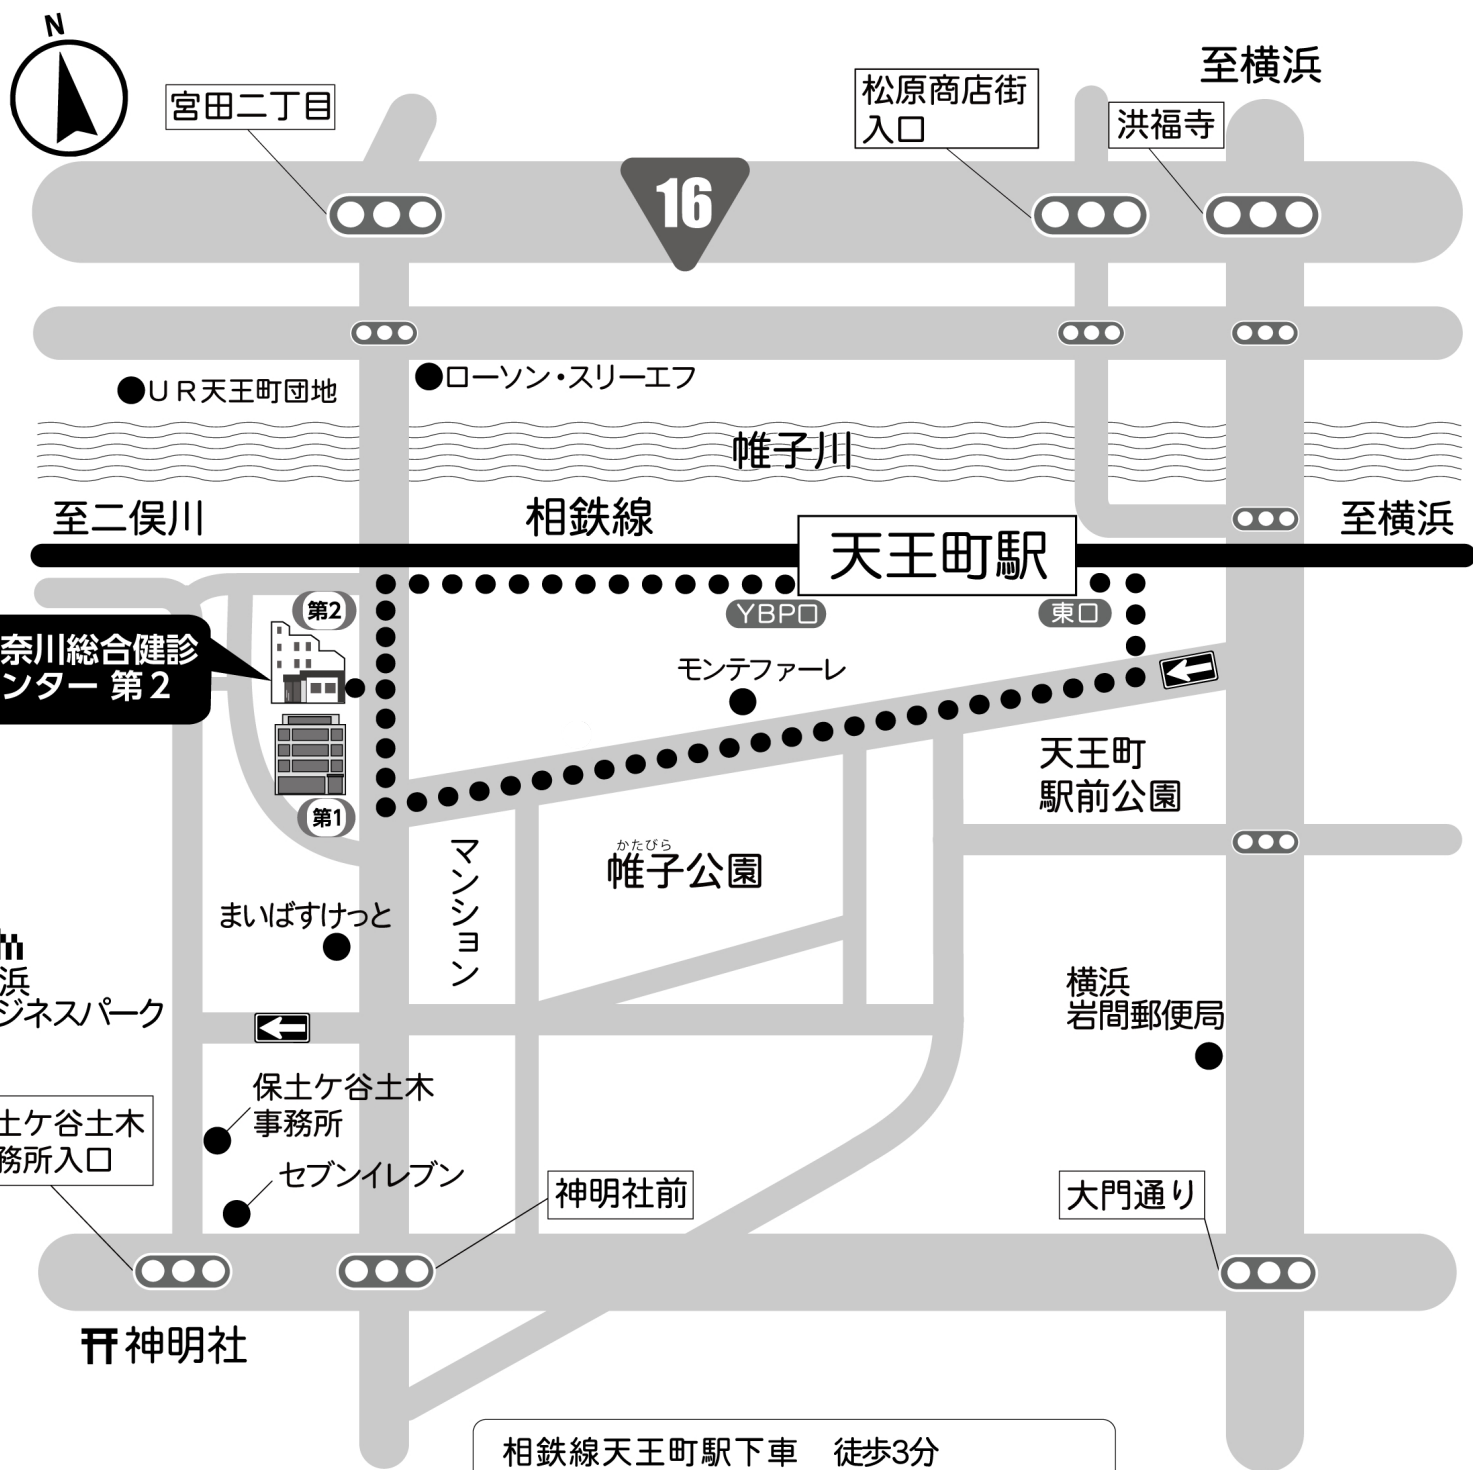

ご案内図

相鉄線天王町駅下車 徒歩3分

※YBP改札は交通系ICカード専用です。

JR横須賀線保土ヶ谷駅下車 徒歩12分